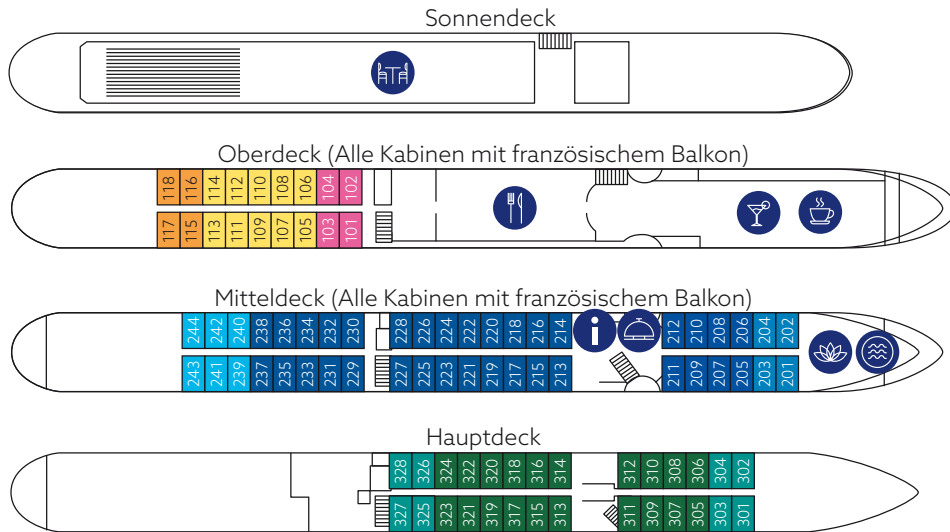

- 2-Bett Hauptdeck vorn/achtern
- 2-Bett Hauptdeck
- 2-Bett Mitteldeck achtern
- 2-Bett Mitteldeck vorn
- 2-Bett Mitteldeck
- 2-Bett Oberdeck achtern
- 2-Bett Oberdeck vorn
- 2-Bett Oberdeck

Kabinen 305, 306, 201 und 202 mit Zustellbett für 3. Person buchbar.

- Bar
- Kreuzfahrtleitung
- Panorama-Restaurant
- Panorama-Salon
- Rezeption
- Snackbar und Grill
- Wellnessbereich

- Whirlpool
- Treppe