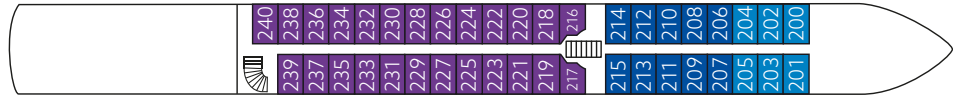

- 2-Bett Hauptdeck
- 2-Bett Mitteldeck vorn
- 2-Bett Mitteldeck
- 2-Bett Deluxe Mitteldeck
- 2-Bett Deluxe Mitteldeck achtern
- 2-Bett Deluxe Oberdeck

-  Bar
-  Bibliothek
-  Kreuzfahrtleitung
-  Panorama-Restaurant
-  Panorama-Salon
-  Rezeption
-  Treppe

Sonnendeck

Oberdeck (Alle Kabinen mit absenkbarem Panoramafenster)

Kabinen liegen ein halbes Deck höher als die öffentlichen Bereiche

Mitteldeck (Deluxe Kabinen mit großem zu öffnendem Panoramafenster)

Deluxe Kabinen liegen ein halbes Deck höher als die übrigen Mitteldeck Kabinen