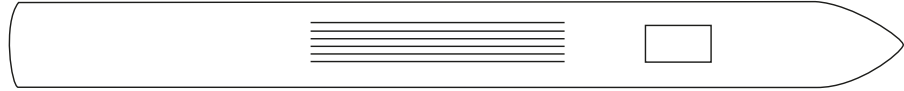

- 2-Bett Hauptdeck
- 2-Bett Mitteldeck vorn
- 2-Bett Mitteldeck
- 2-Bett Deluxe Mitteldeck
- 2-Bett Deluxe Mitteldeck achtern
- 2-Bett Deluxe Oberdeck

-  Bar
-  Bibliothek
-  Kreuzfahrtleitung
-  Panorama-Restaurant
-  Panorama-Salon
-  Rezeption
-  Treppe

Sonnendeck

Oberdeck (Alle Kabinen mit absenkbarem Panoramafenster)

Kabinen liegen ein halbes Deck höher als die öffentlichen Bereiche

Mitteldeck (Deluxe Kabinen mit großem zu öffnendem Panoramafenster)

Deluxe Kabinen liegen ein halbes Deck höher als die übrigen Mitteldeck Kabinen