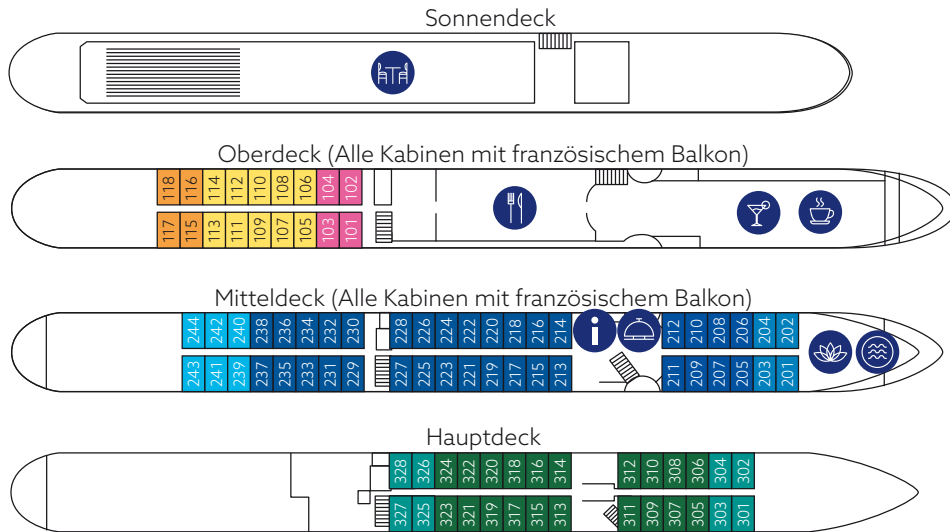

-  2-Bett Hauptdeck vorn/achtern
-  2-Bett Hauptdeck
-  2-Bett Mitteldeck achtern
-  2-Bett Mitteldeck vorn
-  2-Bett Mitteldeck
-  2-Bett Oberdeck achtern
-  2-Bett Oberdeck vorn
-  2-Bett Oberdeck

Kabinen 305, 306, 201 und 202 mit Zustellbett für 3. Person buchbar.

-  Bar
-  Kreuzfahrtleitung
-  Panorama-Restaurant
-  Panorama-Salon
-  Rezeption
-  SnackBar und Grill
-  Wellnessbereich

-  Whirlpool
-  Treppe